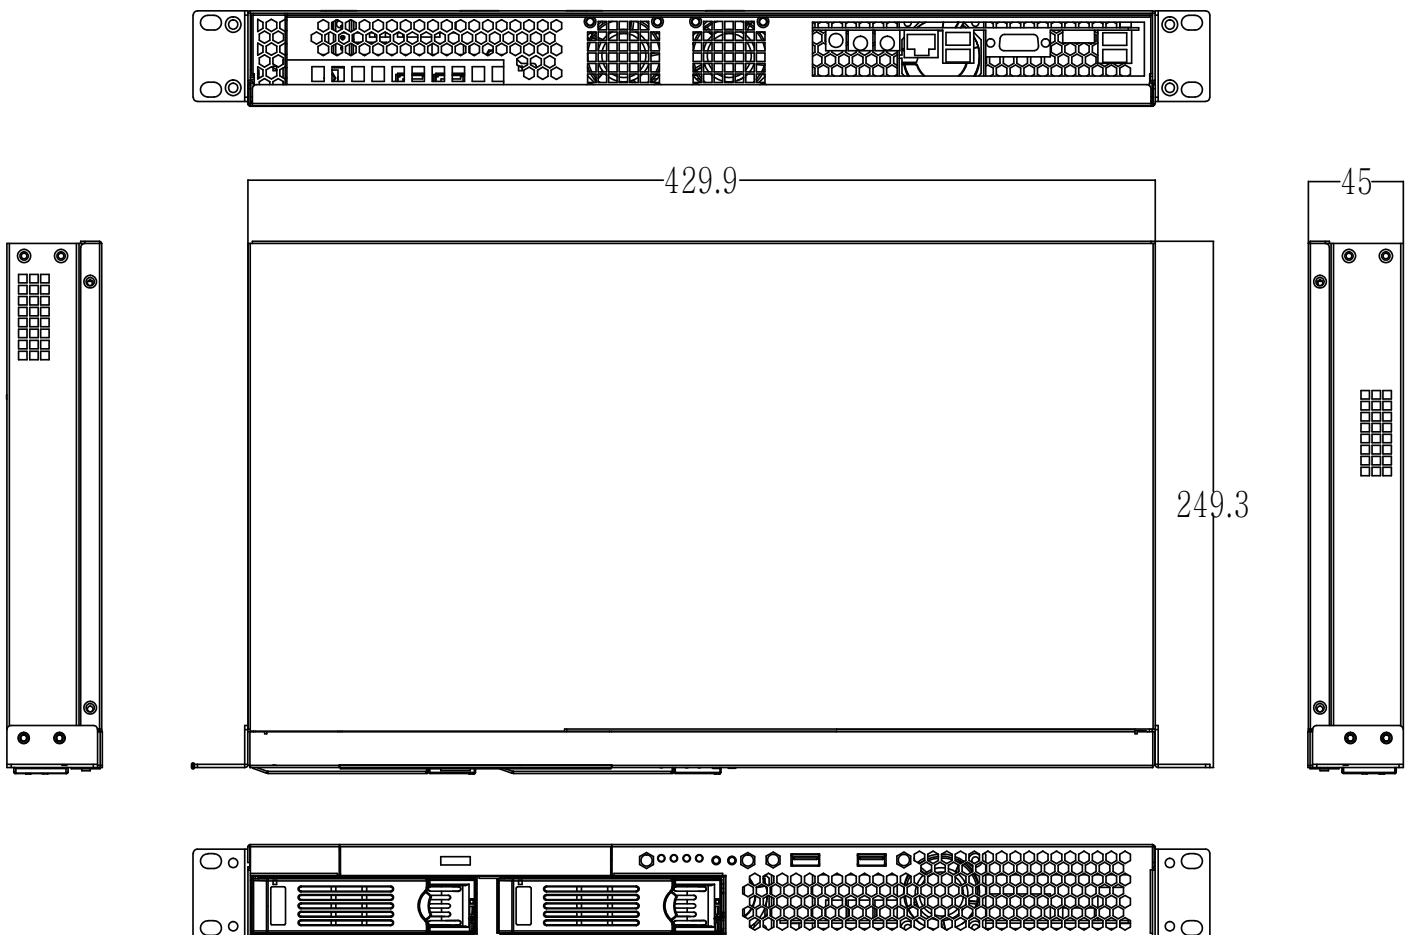

주차관제시스템(LPR) 연동 지원.

화재, 연기 검출기능 지원.

엘리베이터 CRT서버 연동 지원. CCTV 영상에 엘리베이터 운행정보(호기, 상태, 층수) 표출가능. 엘리베이터 운행정보로 검색 지원

생체정보를 이용한 사용자 인증방식 지원. 중복확률 1000만분의 1이하인 생체정보를 이용한 인증방식 사용.

12M, 8M, 5M, 2M 등 모든 해상도 지원, 고효율 H.265, H.264 압축방식, 생체정보를 이용한 사용자인증 지원  
LPR(방향성 차량번호 추출) 라이선스 1CH 기본제공, 화재/연기 감지 라이선스 1CH 기본 제공