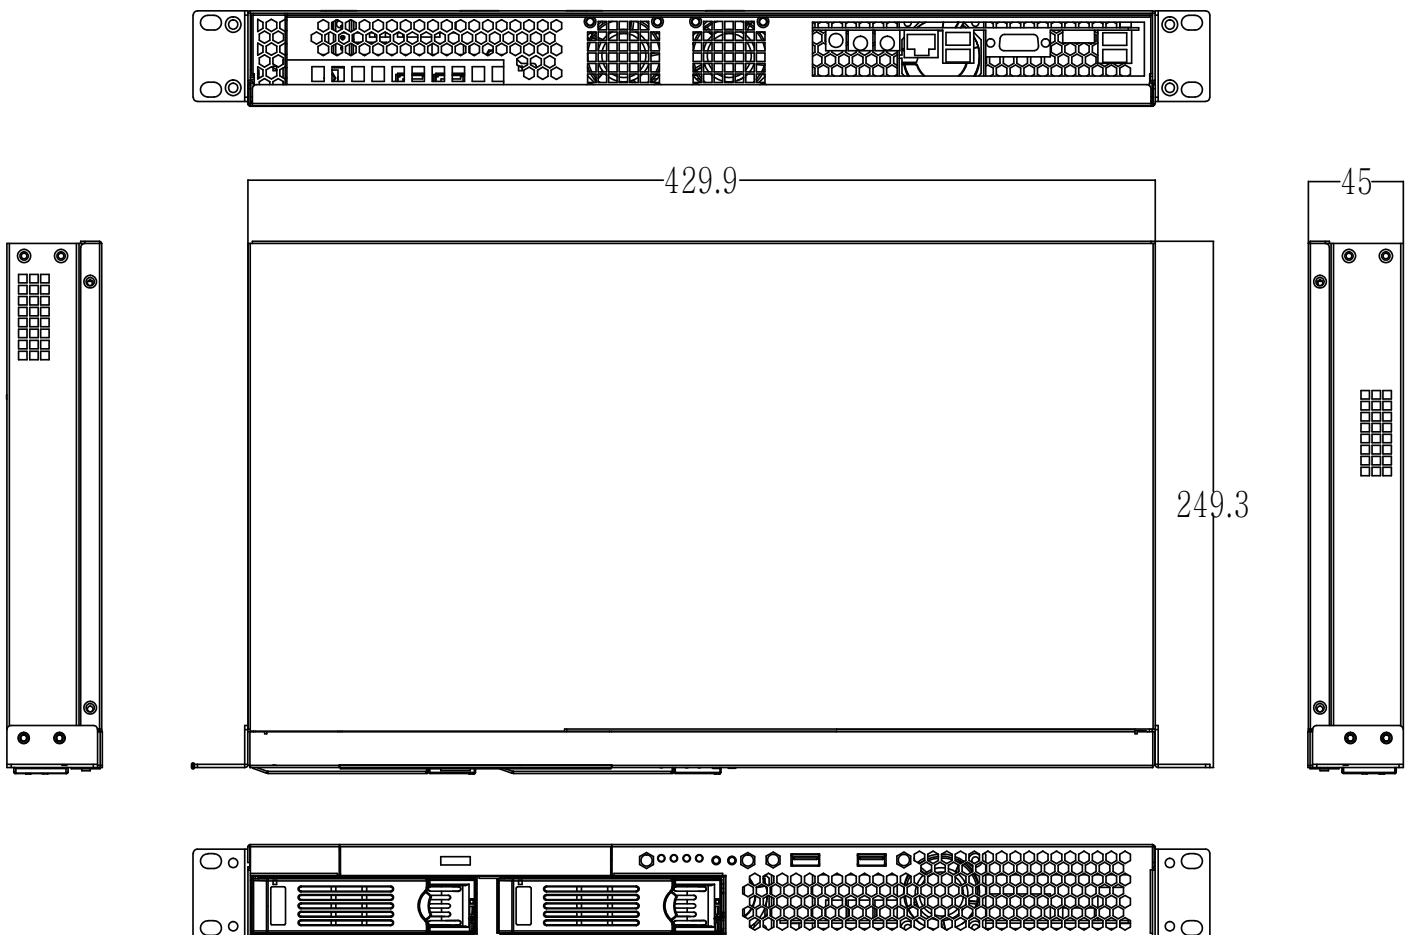

주차관제시스템(LPR) 연동 지원.

화재, 연기 검출기능 지원.

엘리베이터 CRT서버 연동 지원. CCTV 영상에 엘리베이터 운행정보(호기, 상태, 층수) 표출가능. 엘리베이터 운행정보로 검색 지원

생체정보를 이용한 사용자 인증방식 지원. 중복확률 1000만분의 1이하인 생체정보를 이용한 인증방식 사용.

12M, 8M, 5M, 2M 등 모든 해상도 지원, 고효율 H.265, H.264 압축방식, 생체정보를 이용한 사용자인증 지원  
LPR(방향성 차량번호 추출) 라이선스 1CH 기본제공, 화재/연기 감지 라이선스 1CH 기본 제공

모델명	IT-09B21U
영상입력	9채널
프로토콜	ONVIF/RTSP 표준 프로토콜 및 100개 이상의 카메라 제조사 전용 프로토콜 지원
영상출력	1 x HDMI and 1 x VGA(or DVI), 듀얼 디스플레이 가능
압축방식	H.265, H.264, MPEG4, MJPEG
O/S	Embedded Linux 64bit
라이브/검색/재생 성능	최대 12M 지원
녹화모드	연속, 스케줄, 이벤트 연동
검색모드	날짜/시간 캘린더 검색, 개별/채널 묶음 검색, 이벤트 검색
백업모드	동영상(다중백업, 날짜/시간/이벤트정보 표시, 암호화기능 지원), 정지화면(부분 모자이크 지원)
이벤트종류	움직임 감지, 센서, 릴레이, 디스크 이상, 카메라 신호 손실/복구, 비상벨, 차량번호판 인식, POS 연동, E/L 연동, 화재/연기 감지, 이상음원 검출, 열화상 카메라 연동, 지능형 서버 연동 등
이벤트동작	녹화, 알람 발생, 팝업 카메라, 경고음 발생, 경고메세지 발생, E-mail 알림, FTP 전송, 프리셋 동작
CPU	Dual Core 1.0GHz or Higher
메모리	DDR3/4 4GB
OS HDD	mSATA SSD 8GB
HDD 슬롯	3.5" HDD 2개 (18TB HDD 인식, 최대 용량 36TB)
Network	10/100/1000 Base-Tx Ethernet (RJ45) - 1개
시간동기화	Windows/NTP 타임서버 동기화, 자체 NTP 서버 기능, GPS를 통한 자체 동기화
Failover	지원
동작온도/습도	5°C~40°C, 동작습도 0%~90%
사용전원/소비전력	DC12V 5A Adapter (AC100 ~ 240V 50/60Hz)
크기(W X H X D)	430(W) X 44.5(H) X 249.5(D)mm
중량	3.66kg(HDD 미장착시)