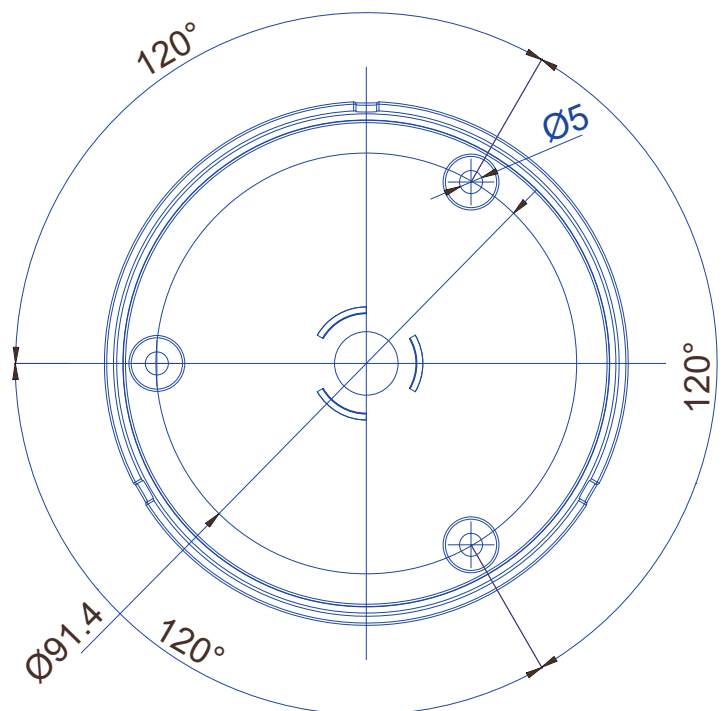

Onvif 지원

PoE지원

DC12V, 750mA(Max)

2MP HD 생생한
5MP QHD 영상녹화

H.265 H.265 고효율
Codec 압축방식

광학 4.3배
AF 모터 줌

2.8~12mm
초점

모델명	IT-D5M04NT
촬상 소자	Sony 1/2.8" 2Megapixel Image Sensor
총화소수	1945(H) x 1109(V) 2.16 Megapixel
유효화소수	1945(H) x 1097(V) 2.13 MegaPixel
주사방식	프로그래시브 스캔
전자셔터 속도	Automatic : Min. 1/30,000 sec~ Max. 1/30 sec / Suppress Rolling, Manual
최저조도	0.005Lux / 0Lux (IR On)
야간감시거리	20M
렌즈	2.8~12mm Motorized LENS / 109.4° (wide)~ 37.8° (tele)
WDR	DWDR (1~3Step)
Day & Night	Auto / Day(Color) / Night(BW)
3D DNR	1~100
DE-FOG, HLC, LDC	YES
화이트밸런스	Auto / Indoor / Outdoor / Fluorescent
사생활보호기능	구역 On/Off, 최대 8 개존 설정가능
모션감지기능	432 Zone (On/Off, 1~5Step)
인터페이스	이더넷 10/100 Base-T (RJ-45), CVBS 1Vp-p
비디오 압축	H.265 / H.264 / MJPEG
비디오 해상도	1920×1080, 1280×1024, 1280×960, 1280×720, 640×480, 320×240
비디오 프레임	5fps ~ 30fps @ All Resolution
비디오 품질	H.265/H.264 : Bitrate Control / MJPEG : Quality Level Control
비디오 스트리밍	Tripe Stream (Stream 1,2,3) / RTP/RTSP, UnicastRTP, Multicast RTP
프로토콜	TCP/IP, UDP, IPv4/v6, HTTP, HTTPS, FTP, UPnP, RTP, RTSP, RTCP, DHCP, ARP, Zeroconf
오디오 압축	G.711 u-law
오디오 스트리밍	Two way
이벤트 알림	1센서(Digital Input), 1알림(Digital Output, Open Collector)
동시접속자 수	최대 10사용자
웹브라우저	Manager (IE, Firefox, Safari, Opera) / View (IE over 10ver(Active-X))
동작 습도	0%~80%
동작 온도	-10°C~+60°C
입력 전원	DC12V, PoE
소비 전력	DC12V Current Max 750mA
무게	350g
무게	130Φ(W) X 106mm(H)