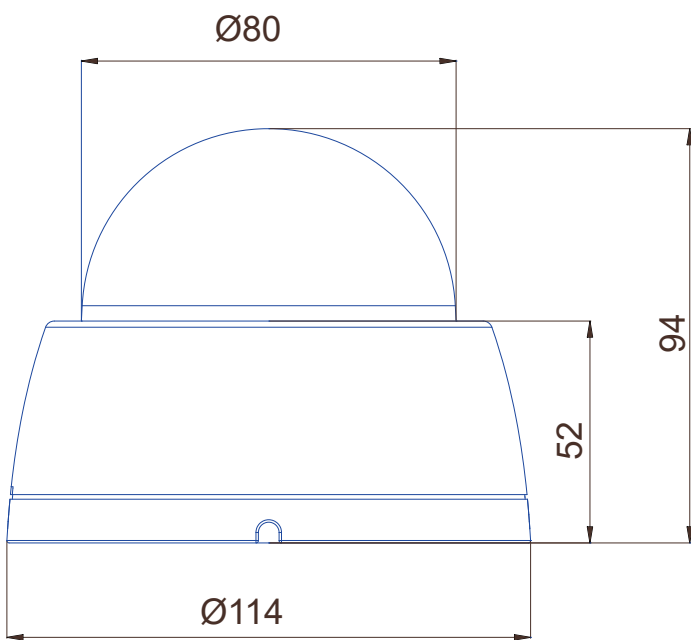

Onvif 지원

PoE지원

DC12V, 750mA(Max)

2MP HD 생생한
5MP QHD 영상녹화

H.265 H.265 고효율
Codec 압축방식

광학 4.3배
AF 모터 줌

2.8~12mm
초점

모델명	IT-D5M04NT
촬상 소자	Sony 1/2.8" 2Megapixel Image Sensor
총화소수	1945(H) x 1109(V) 2.16 Megapixel
유효화소수	1945(H) x 1097(V) 2.13 MegaPixel
주사방식	프로그래시브 스캔
전자셔터 속도	Automatic : Min. 1/30,000 sec~ Max. 1/30 sec / Suppress Rolling, Manual
최저조도	0.005Lux / 0Lux (IR On)
야간감시거리	20M
렌즈	2.8~12mm Motorized LENS / 109.4° (wide)~ 37.8° (tele)
WDR	DWDR (1~3Step)
Day & Night	Auto / Day(Color) / Night(BW)
3D DNR	1~100
DE-FOG, HLC, LDC	YES
화이트밸런스	Auto / Indoor / Outdoor / Fluorescent
사생활보호기능	구역 On/Off, 최대 8 개존 설정가능
모션감지기능	432 Zone (On/Off, 1~5Step)
인터페이스	이더넷 10/100 Base-T (RJ-45), CVBS 1Vp-p
비디오 압축	H.265 / H.264 / MJPEG
비디오 해상도	1920×1080, 1280×1024, 1280×960, 1280×720, 640×480, 320×240
비디오 프레임	5fps ~ 30fps @ All Resolution
비디오 품질	H.265/H.264 : Bitrate Control / MJPEG : Quality Level Control
비디오 스트리밍	Tripe Stream (Stream 1,2,3) / RTP/RTSP, UnicastRTP, Multicast RTP
프로토콜	TCP/IP, UDP, IPv4/v6, HTTP, HTTPS, FTP, UPnP, RTP, RTSP, RTCP, DHCP, ARP, Zeroconf
오디오 압축	G.711 u-law
오디오 스트리밍	Two way
이벤트 알림	1센서(Digital Input), 1알림(Digital Output, Open Collector)
동시접속자 수	최대 10사용자
웹브라우저	Manager (IE, Firefox, Safari, Opera) / View (IE over 10ver(Active-X))
동작 습도	0%~80%
동작 온도	-10°C~+60°C
입력 전원	DC12V, PoE
소비 전력	DC12V Current Max 750mA
무게	350g
무게	130Φ(W) X 106mm(H)